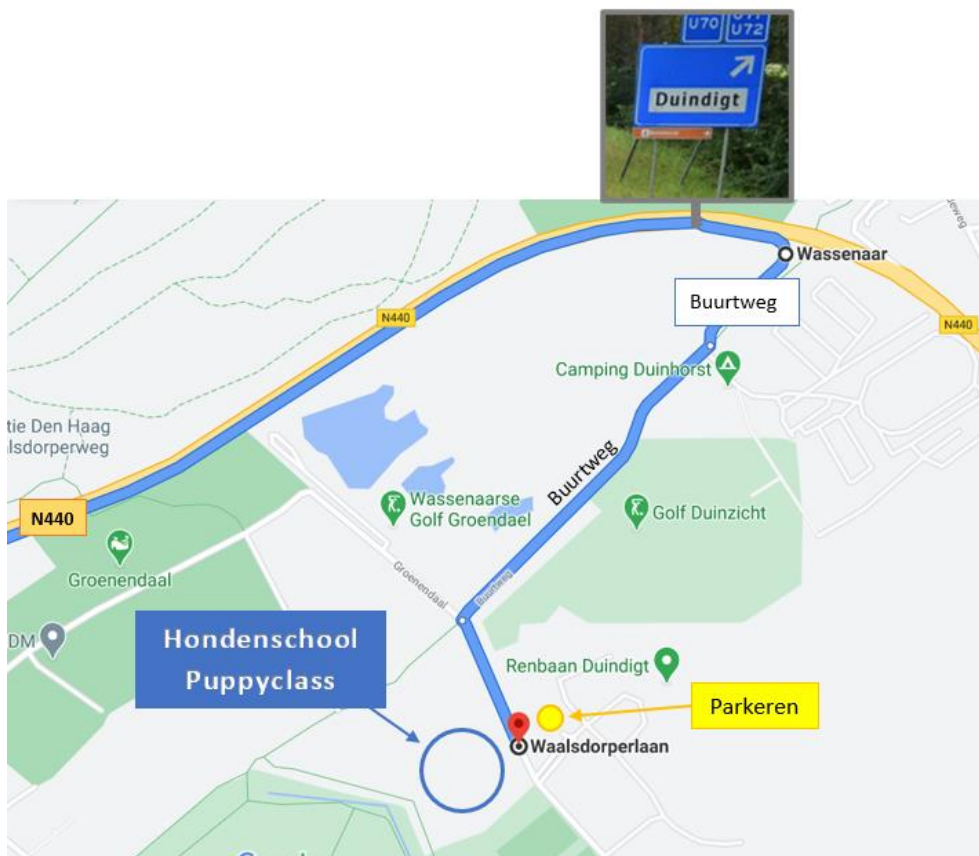

## Routebeschrijving naar het terrein van Hondenschool Puppyclass.

Komt u vanaf de N44 vanuit Den Haag of Wassenaar, de N14 vanuit Leidschendam of de N440 vanuit Den Haag (vanaf de N440 kun je ook via een andere route, het terrein bereiken, dit ziet u op de volgende pagina), dan kunt u vanaf de N44 afslaan naar de Waalsdorperlaan. Hieronder ziet u de aanrij routes.

Vanaf de N440 vanuit Den Haag kunt u ook via de Buurtweg het terrein bereiken. U neemt dan de afslag Duindigt. Zie hieronder de route.

Hier iets ingezoomd, als u aankomt kunt u bij de gele stip parkeren en aan de overkant het terrein op lopen (blauwe cirkel).

Vanaf de Buurtweg

Vanaf N44