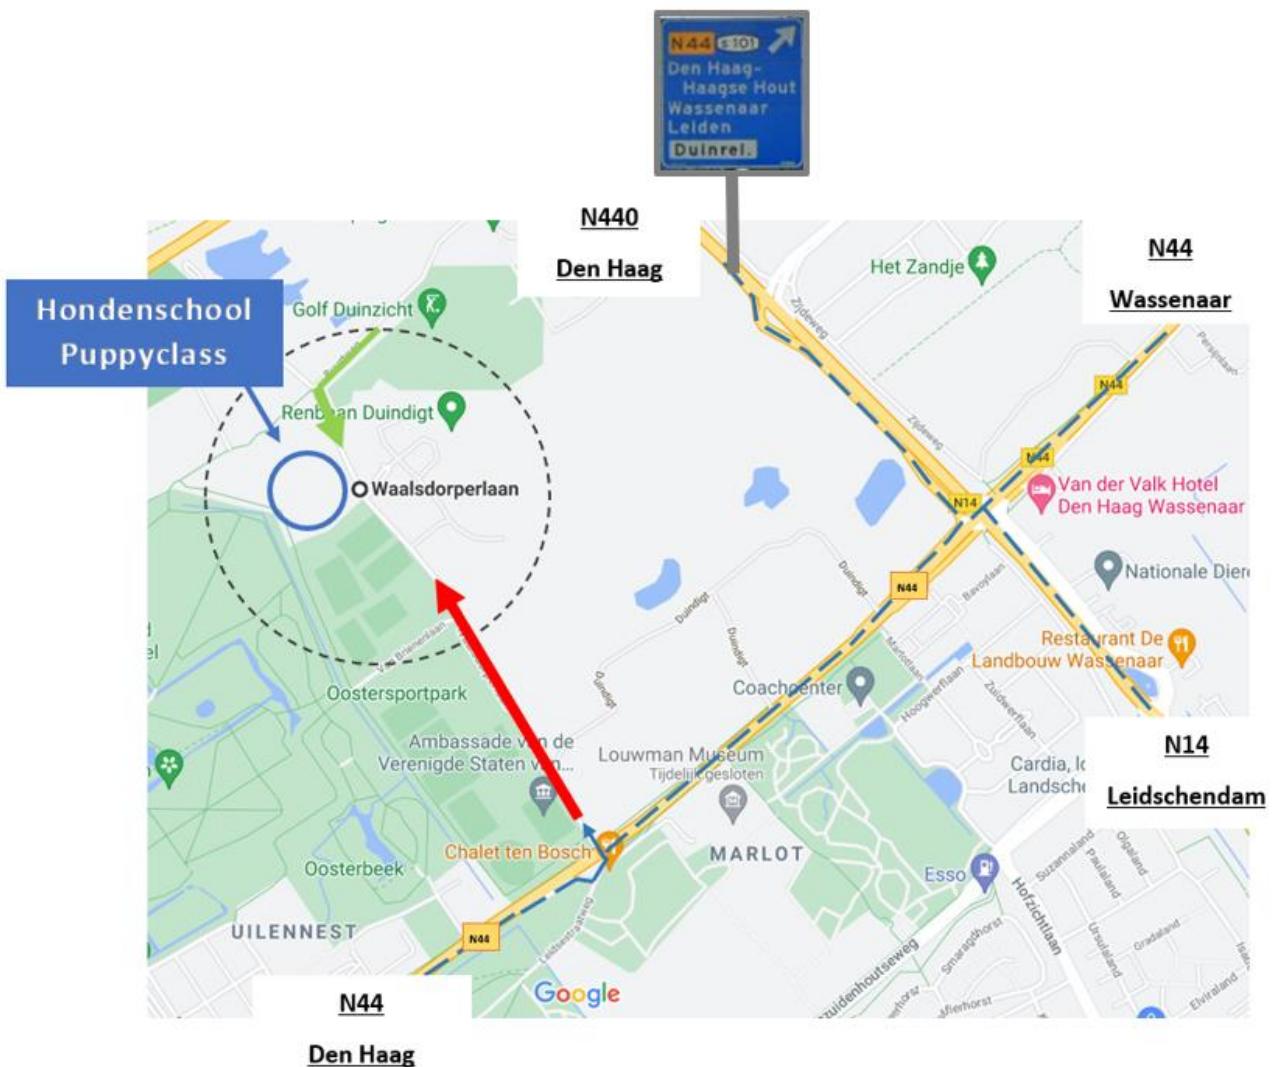

## Routebeschrijving naar het terrein van Hondenschool Puppyclass.

Komt u vanaf de N44 vanuit Den Haag of Wassenaar, de N14 vanuit Leidschendam of de N440 vanuit Den Haag (vanaf de N440 kun je ook via een andere route, het terrein bereiken, dit ziet u op de volgende pagina), dan kunt u vanaf de N44 afslaan naar de Waalsdorperlaan. Hieronder ziet u de aanrij routes.

Vanaf de N440 vanuit Den Haag kunt u ook via de Buurtweg het terrein bereiken. U neemt dan de afslag Duindigt. Zie hieronder de route.

Hier iets ingezoomd, als u aankomt kunt u bij de gele stip parkeren en aan de overkant het terrein op lopen (blauwe cirkel).

Vanaf de Buurtweg

Vanaf N44